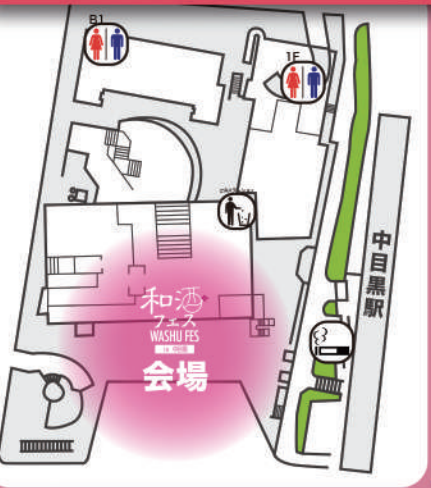

WASHU FES MAP

和酒
利酒し放題

飲食・物販
キャッシュオン

SNS 撮影コーナー
#和酒フェス #washufes
で投稿してね!

中目黒パール・デルソーレ
イタリアン

飲食店はメニュー(別途有料)をご注文いただくとお席のご利用ができます。

メインステージ

試飲会ゾーン

1st 12:00-14:15
2nd 15:00-17:15

受付ブース

会場は一般の通行者も通ります。ご配慮をお願いいたします。
ゴミの分別にご協力ください。
トイレは会場の1F、B1Fです。
喫煙は1Fの指定の喫煙所をお願いいたします。

景品 抽選会場

お酒を合計**2,000円**以上お買い上げいただいた方へ

抽選チケットをプレゼント!

お燗ブース

29 酒蔵応援団
全国